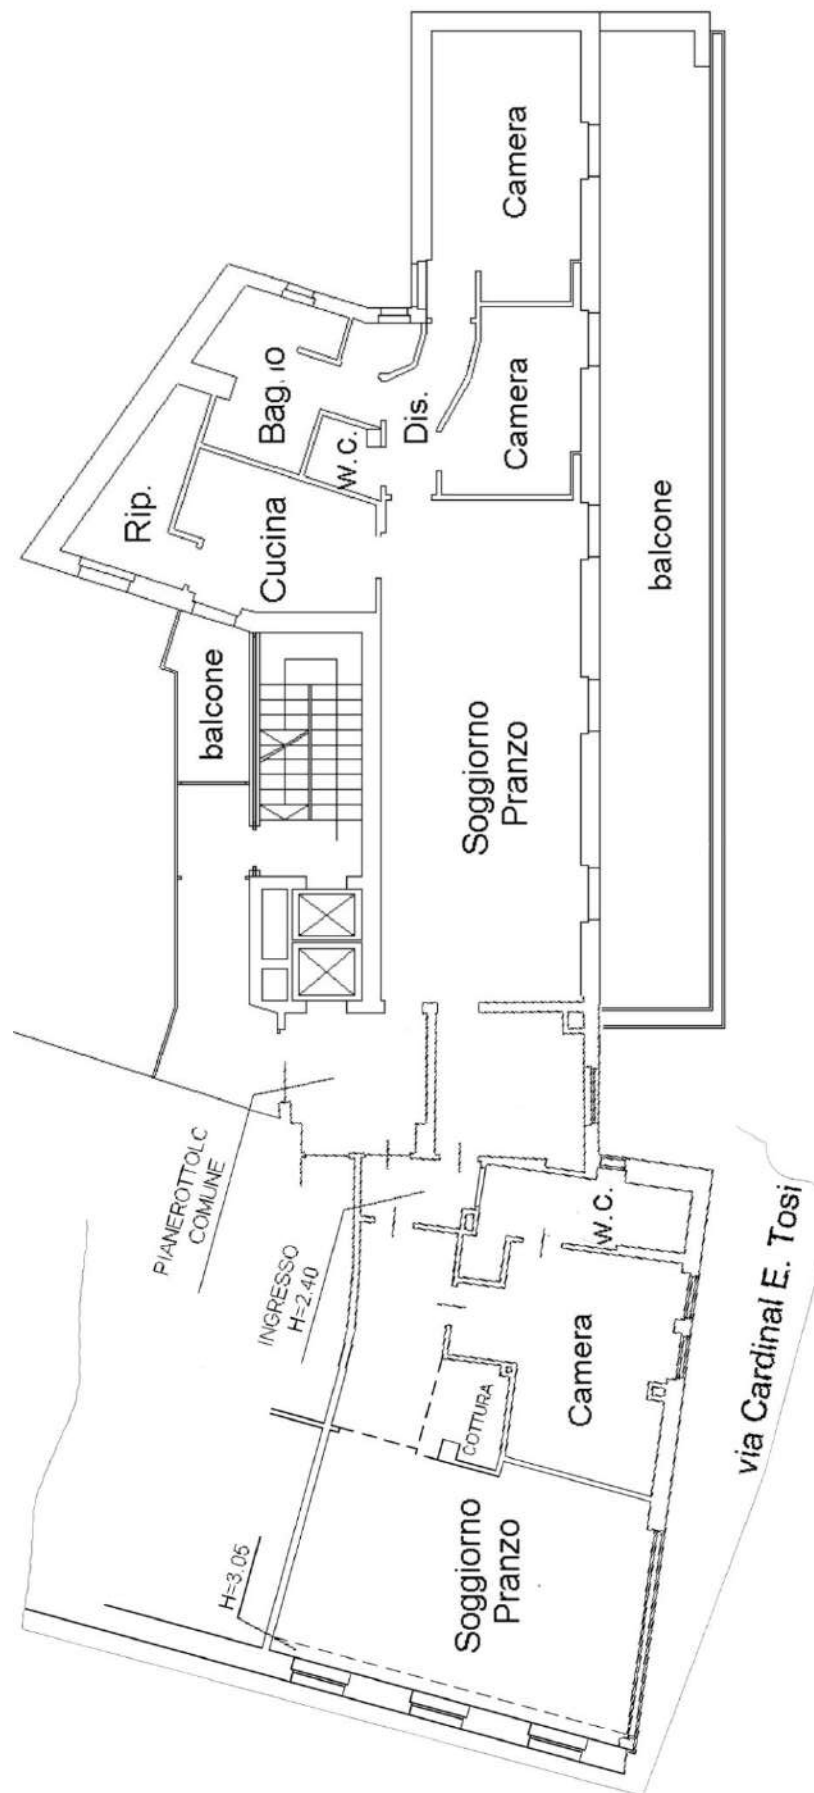

# Proponiamo in vendita un quadrilocale piano attico in contesto signorile in centro a Busto Arsizio in via C.Tosi 1.

L'immobile che proponiamo è un quadrilocale di recente ristrutturazione situato al piano attico (quarto) di un condominio signorile, dotato di ascensore, sito in via Cardinali Tosi 1 Busto Arsizio.

Di seguito le caratteristiche dell'immobile :

- Appartamento di 240mq commerciali, con 24mq di balcone
- N. 3 camere da letto
- N. 1 studio
- N. 3 bagno
- Due ampi e luminosi soggiorni che si affacciano sulla via Cardinali Tosi e Piazza San Giovanni
- Una cucina e un angolo cottura separato con finiture di pregio
- Quadrupla Cantina
- Box quadruplo situato in via dell'Assunta 5 Busto Arsizio
- Riscaldamento con radiatori gestito da impianto, raffrescamento con split e pompa di calore. Acqua calda sanitaria indipendente.
- Serramenti in legno con doppiopetro con persiane scorrevoli entro muro in legno e glisser
- Pavimenti in parquet, bagni con piastrelle di marmo botticino e gress porcellanato
- Sanitari sospesi
- Impianto antifurto, porta blindata con monitor elettronico
- Classe energetica E ed F
- Spese condominiali 6'000€/anno circa
- Venduto parzialmente ammobiliato.

**PREZZO 595'000€ iva esclusa**

Di seguito si riporta la planimetria

Di seguito si riportano le foto dell'appartamento oggetto della vendita.

Foto del corridoio d'ingresso

Foto dell'angolo cottura

Foto del soggiorno

**Di seguito si riporta la planimetria del box quadruplo che si trova in via dell'Assunta 5, Busto Arsizio:**

Паррале n.° 317

**Foto del Santuario di Santa Maria al tramonto dal terrazzo di pertinenza**