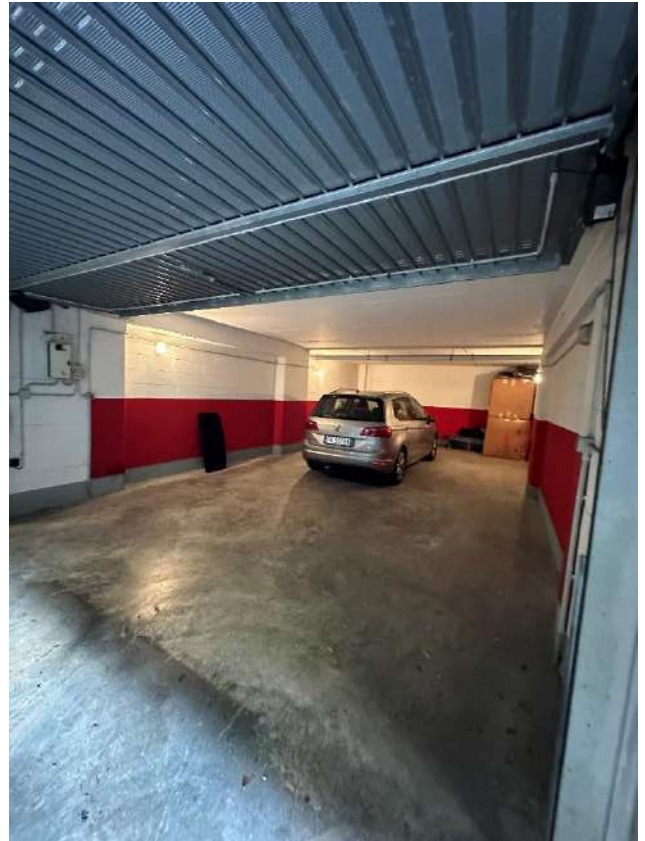

# Proponiamo in vendita un quadrilocale piano attico in contesto signorile in centro a Busto Arsizio in via C.Tosi 1.

L'immobile che proponiamo è un quadrilocale di recente ristrutturazione situato al piano attico (quarto) di un condominio signorile, dotato di ascensore, sito in via Cardinali Tosi 1 Busto Arsizio.

Di seguito le caratteristiche dell'immobile :

- Appartamento di 240mq commerciali, con 24mq di balcone
- N. 3 camere da letto
- N. 1 studio
- N. 3 bagno
- Due ampi e luminosi soggiorni che si affacciano sulla via Cardinali Tosi e Piazza San Giovanni
- Una cucina e un angolo cottura separato con finiture di pregio
- Quadrupla Cantina
- Box quadruplo situato in via dell'Assunta 5 Busto Arsizio
- Riscaldamento con radiatori gestito da impianto, raffrescamento con split e pompa di calore. Acqua calda sanitaria indipendente.
- Serramenti in legno con doppiopetro con persiane scorrevoli entro muro in legno e glisser
- Pavimenti in parquet, bagni con piastrelle di marmo botticino e gress porcellanato
- Sanitari sospesi
- Impianto antifurto, porta blindata con monitor elettronico
- Classe energetica E ed F
- Spese condominiali 6'000€/anno circa
- Venduto parzialmente ammobiliato.

Foto del soggiorno

Foto della camera

Foto del bagno

Foto della vista su Piazza San Giovanni

Foto del soggiorno

Foto del soggiorno

Foto della cucina

Foto del ripostiglio-lavanderia

Foto della camera

Foto del bagno giorno

Foto della camera matrimoniale

Foto del bagno padronale

Foto del bagno padronale

Foto del terrazzo

Foto del bagno

Foto del box