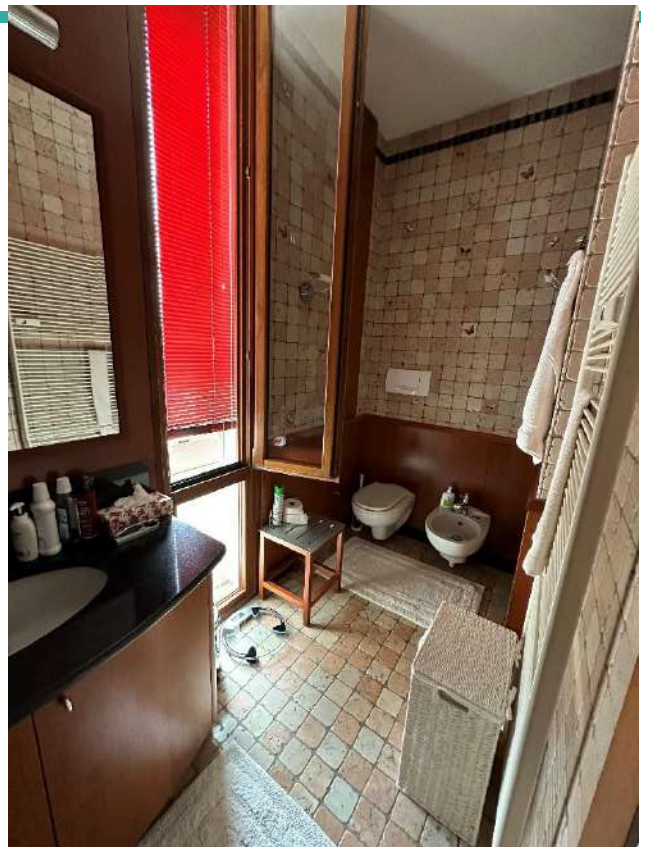

# Proponiamo in vendita un quadrilocale piano attico in contesto signorile in centro a Busto Arsizio in via C.Tosi 1.

L'immobile che proponiamo è un quadrilocale di recente ristrutturazione situato al piano attico (quarto) di un condominio signorile, dotato di ascensore, sito in via Cardinali Tosi 1 Busto Arsizio.

Di seguito le caratteristiche dell'immobile :

- Appartamento di 240mq commerciali, con 24mq di balcone
- N. 3 camere da letto
- N. 1 studio
- N. 3 bagno
- Due ampi e luminosi soggiorni che si affacciano sulla via Cardinali Tosi e Piazza San Giovanni
- Una cucina e un angolo cottura separato con finiture di pregio
- Quadrupla Cantina
- Box quadruplo situato in via dell'Assunta 5 Busto Arsizio
- Riscaldamento con radiatori gestito da impianto, raffrescamento con split e pompa di calore. Acqua calda sanitaria indipendente.
- Serramenti in legno con doppiopetro con persiane scorrevoli entro muro in legno e glisser
- Pavimenti in parquet, bagni con piastrelle di marmo botticino e gress porcellanato
- Sanitari sospesi
- Impianto antifurto, porta blindata con monitor elettronico
- Classe energetica E ed F
- Spese condominiali 6'000€/anno circa
- Venduto parzialmente ammobiliato.

Foto del soggiorno

Foto della camera

Foto del bagno

Foto della vista su Piazza San Giovanni

Foto del soggiorno

Foto del soggiorno

Foto della cucina

Foto del ripostiglio-lavanderia

Foto della camera

Foto del bagno giorno

Foto della camera matrimoniale

Foto del bagno padronale

Foto del bagno padronale

Foto del terrazzo

Foto del bagno

Foto del box