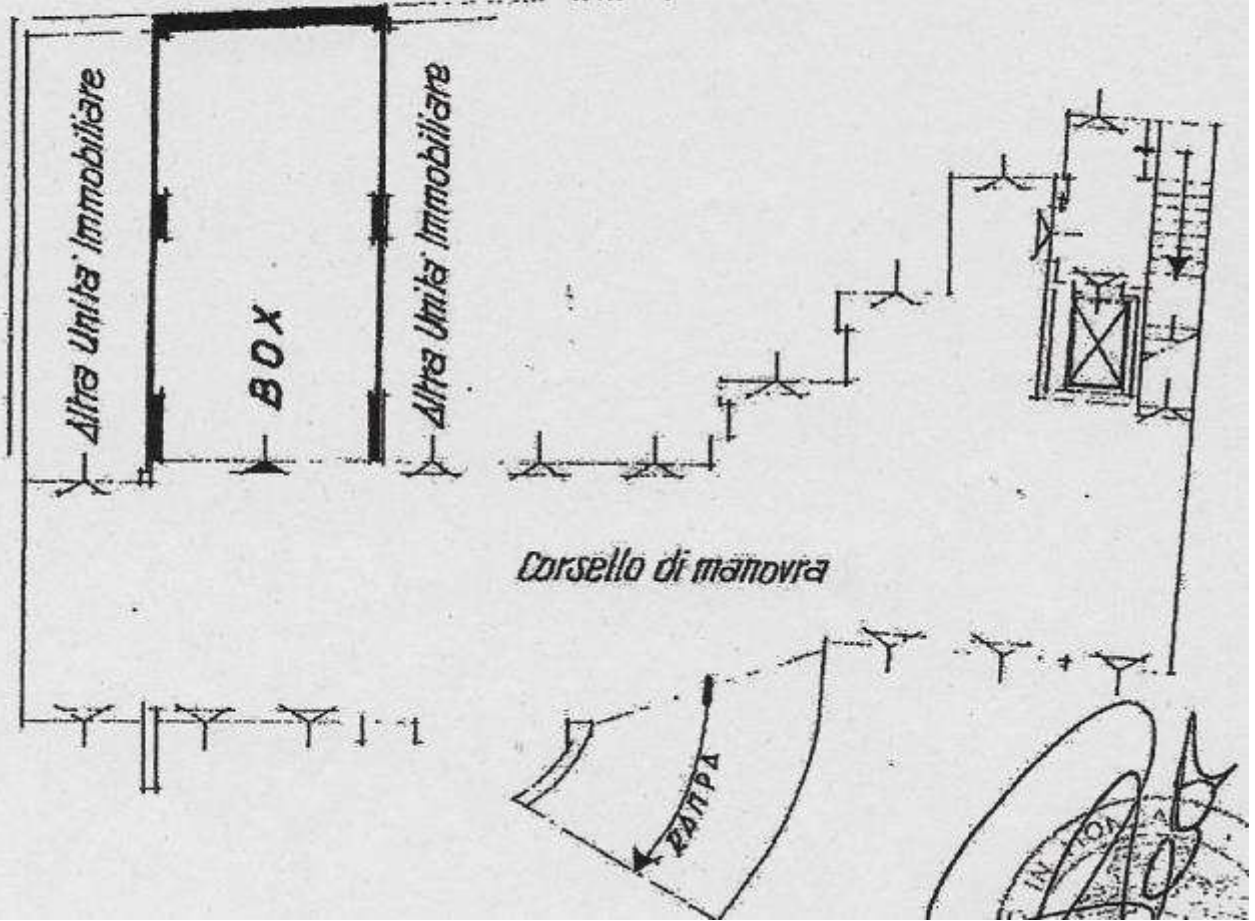

Di seguito le caratteristiche dell'immobile :

- Appartamento di 240mq commerciali, con 24mq di balcone
- N. 3 camere da letto
- N. 1 studio
- N. 3 bagno
- Due ampi e luminosi soggiorni che si affacciano sulla via Cardinali Tosi e Piazza San Giovanni
- Una cucina e un angolo cottura separato con finiture di pregio
- Quadrupla Cantina
- Box quadruplo situato in via dell'Assunta 5 Busto Arsizio
- Riscaldamento con radiatori gestito da impianto, raffrescamento con split e pompa di calore. Acqua calda sanitaria indipendente.
- Serramenti in legno con doppiopetro con persiane scorrevoli entro muro in legno e glisser
- Pavimenti in parquet, bagni con piastrelle di marmo botticino e gress porcellanato
- Sanitari sospesi
- Impianto antifurto, porta blindata con monitor elettronico
- Classe energetica E ed F
- Spese condominiali 6'000€/anno circa
- Venduto parzialmente ammobiliato.

Foto del soggiorno

Foto della camera

Foto del bagno

Foto della vista su Piazza San Giovanni

Foto del soggiorno

Foto del soggiorno

Foto della cucina

Foto del ripostiglio-lavanderia

Foto della camera

Foto del bagno giorno

Foto della camera matrimoniale

Foto del bagno padronale

Foto del bagno padronale

Foto del terrazzo

Foto del bagno

Foto del box

**Di seguito si riporta la planimetria del box quadruplo che si trova in via dell'Assunta 5, Busto Arsizio:**

Паррале n.° 317

**Foto del Santuario di Santa Maria al tramonto dal terrazzo di pertinenza**